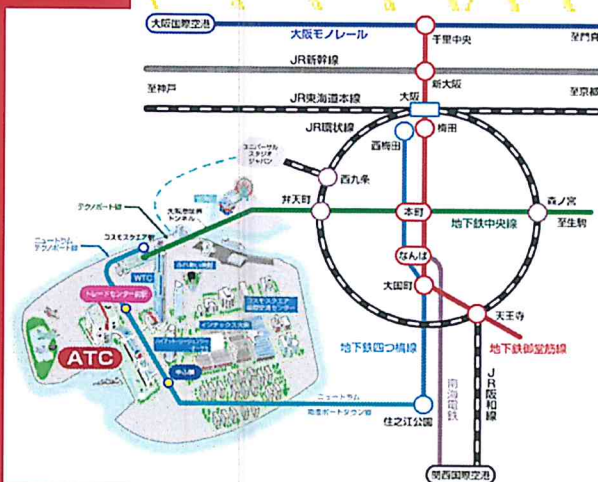

関西ジャパン建材フェア

10月25日(土)

A T Cホール

展示場見学会

各メーカーの新商品が満載！！
特典いっぱい！！
この機会にぜひご参加ください

建材メーカー
住器メーカー
木材メーカー
多数出展！！

- スケジュール予定
- 8:00 マルタニ本社集合
 - 8:30 マルタニ本社出発
 - 10:00 ATCホール着
 - 12:30 ATCホール出発
 - 13:00 昼食(阪急インターナショナル)
 - 14:00 阪急インターナショナル出発
 - 15:30 マルタニ本社到着