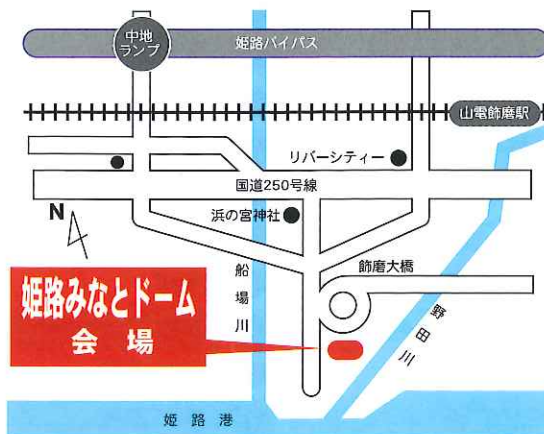

# 第24回 姫路ジャパン 建材フェア

快適で充実した住まいづくりのご提案

開催日時

**2016年6月3日 金曜日** 10:00~17:00  
**・4日 土曜日** 10:00~16:00

場所

**NicoPa 姫路みなとドーム**

姫路市飾磨区細江1228-2  
TEL.079-231-4477

**来場者駐車場完備**

## NicoPa 姫路みなとドーム

〒672-8064 姫路市飾磨区細江1228番地の2  
TEL.079-231-4477

**来場者駐車場完備**

- 公共交通機関【バス】 JR姫路駅、神姫バス南側3番バスのりばから姫路港行き「NicoPa姫路みなとドーム前」下車徒歩2分
- お車でお越しの方 姫路バイパス中地ランプ出口を南へ約3.3k 国道250号線姫路リバーシティ西の信号交差点(末広橋又は今在家東)南へ約1k