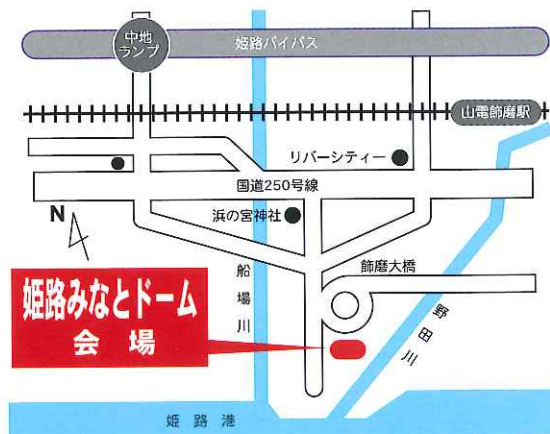

# 第23回 姫路ジャパン 建材フェア

快適住実  
快適な住まいづくり

【エコ住宅】快適な住まい方・暮らし方のご提案

開催日時

2015年6月26日 金曜日 10:00~18:00 ・ 27日 土曜日 10:00~16:00

場所

NicoPa 姫路みなとドーム

姫路市飾磨区細江1228-2  
TEL.079-231-4477

来場者駐車場完備

会場のご案内

## NicoPa 姫路みなとドーム

〒672-8064 姫路市飾磨区細江1228番地の2  
TEL.079-231-4477

来場者駐車場完備

- 公共交通機関【バス】 JR姫路駅、神姫バス南側3番バスのりばから姫路港行き「NicoPa姫路みなとドーム前」下車徒歩2分
- お車でお越しの方 姫路バイパス中地ランプ出口を南へ約3.3k 国道250号線姫路リバーシティ西の信号交差点(末広橋又は今在家東)南へ約1k