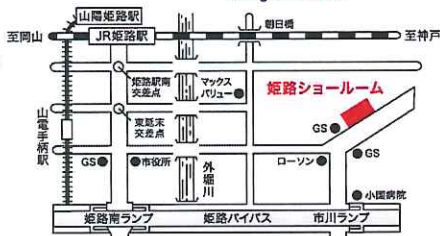

システムキッチン・システムバスルーム・
洗面化粧台の3点パックをご発注頂いたお客様に
「9インチバスTV」プレゼント!!

先着ご成約 5組様

ハウステック 姫路ショールーム

Housetec
Living with ideas

住所: 〒670-0946
姫路市北条永良町30

TEL: 079-287-3635

営業時間: 10:00~17:00

休館日: 水定休、年末年始、
GW、夏期休暇