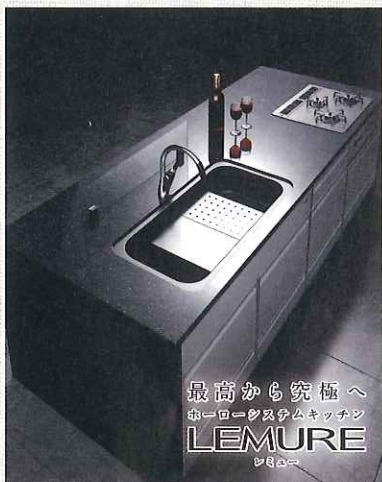

# 当日は会場で「最新の水まわり機器」を「見て」「触って」「体感」。

高品位ホーローは、汚れやキズに強い。水まわりに最適な素材です。

## タカラホーローシステムキッチン

ひとつ上の暮らしへ。  
ホーローシステムキッチン  
「リテラ・エマージュ」  
モデルチェンジ

STYLISH  
ホーローシステムキッチン  
「エマージュ」  
**EMAGE**

TRADITIONAL  
ホーローシステムキッチン  
「リテラ」  
**Ritela**

最高から究極へ  
ホーローシステムキッチン  
**LEMURE**