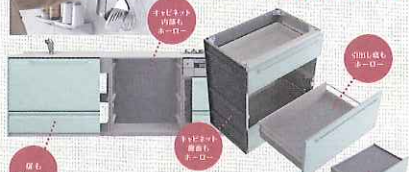

### ● スイングアップ吊戸

## ホーローシステムキッチン NEW Edel「エーデル」

■ エーデル 壁間口2550 足元スライドタイプ  
**¥368,000~**  
※消費税・取付け工事費別途

ホーローだからマグネットが使える便利  
すみずみまで  
**高品位ホーロー**  
だから「お手入れカンタン」

ホーローは頑丈で、汚れに強い。

- たっぶり収納  
たっぷりサイズの、幅80cmの扉を確保。手洗いのホーローからマグネットまで自由に収納可能。
- たくさん入れても使いやすい  
大きくてつかみやすいからラクに引出せします。