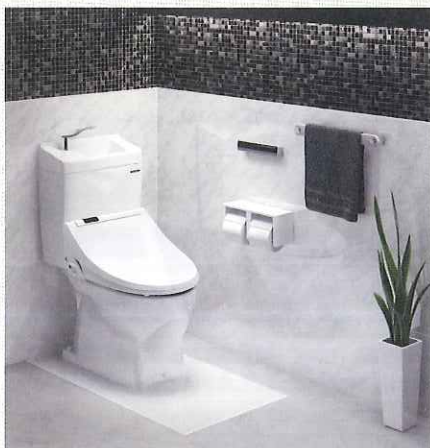

## ホーローシステムキッチン NEW Edel「エーデル」

■ エーデル 壁間口2550 足元スライドタイプ  
**¥368,000~**  
※消費税・取付け工事費別途

ホーローだからマグネットが使える便利  
すみずみまで  
**高品位ホーロー**  
だから「お手入れカンタン」

ホーローは頑丈で、汚れに強い。

- たっぶり収納  
たっぷりサイズの、幅80cmの扉を確保。手洗いのホーローからマグネットまで自由に収納可能。
- たくさん入れても使いやすい  
大きくてつかみやすいからラクに引出せします。

## タカラ住宅用トイレ