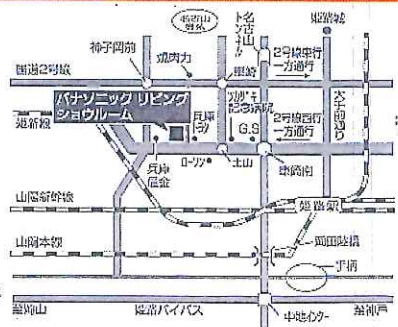

□会場

Panasonic Living
SHOWROOM

パナソニック リビングショールーム 姫路

〒670-0055 姫路市神子岡前1丁目2番1号
TEL.079-291-0222

開館時間:10:00~17:00

休館日:水・木曜・GW・夏季・年末年始

発行:パナソニック株式会社 エコソリューションズ社 兵庫住設建材営業所

ショールームにてお待ちしております。
お気をつけてお越し下さいませ。