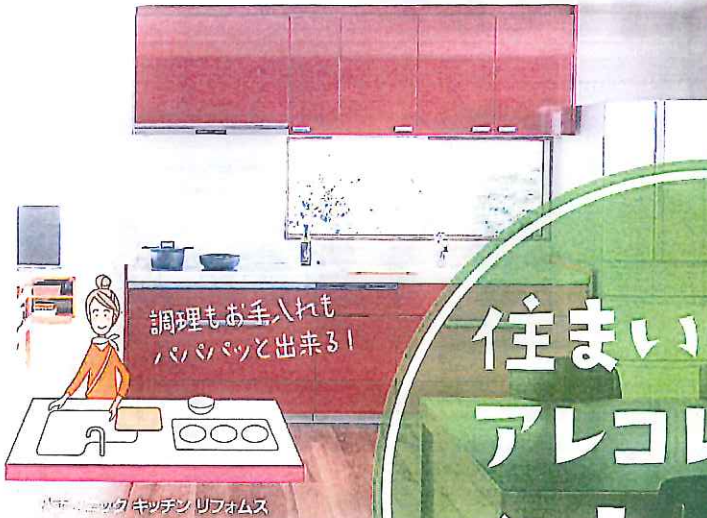

Panasonic

調理もお手入れも
パシパッと出来る!

パナソニック キッチン リフォーム

スッキリきれいで
自慢のリビング!

システム収納 キュビオス

住まいの設備
アレコレ試して
納得!

親子でゆったり
あたたかいおフロ!

パナソニック バスルーム リフォーム

家族みんな
行ってみたい!

マルタニフェア 7月26日(日)
am:10:00~pm:17:00

●●お見積り・ご成約特典●●

機器グレードアップキャンペーン!! < 同価格特典/2015年7月末日見積分まで >

- キャンペーン特典①...浴室の換気扇を暖房換気乾燥機にグレードアップ
- キャンペーン特典②...キッチンの混合水栓を浄水器一体型シャワー水栓にグレードアップ
- キャンペーン特典③...キッチンのクッキングコンセントをサービス