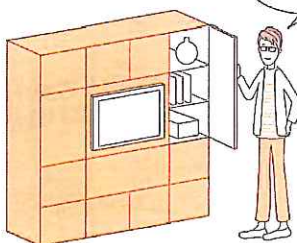

酸素のミクロの泡ガスゴイ!

浴槽サイズ

自分がいちばんくつろぐ色、浴槽の形状を体験しましょう。

ひろ~い!

サイズやカタチもいろいろあるんだわ!

お手入れラクラク

お手入れが簡単な新素材の汚れ落ち体験ができます。

内装・収納

カラーコーディネート

内装ドアと、床材の組み合わせをシミュレーションできます。

展示シーンの色柄違いもタブレット端末などでその場でチェックできますよ。

実物だから、質感や色柄がよくわかるわ!

家電などの配線もスッキリ収納できるんだわ!

収納量チェック

システム収納「キュービオス」の、空間や用途にあった収納をモデル展示で確認できます。

洗面・トイレ

LED照明

顔全体にしっかりと光が届くLED照明を体験。

顔に影がでずメイクも上手にできるわ!

収納スペース

小物から大きなドライヤーもまとめてスッキリ納まる収納をチェック!

美容家電も充電しながら収納できるのわ!

全自動おそうじトイレ

自動でお掃除してくれる「アラウノ」のしつこさをチェックできます。