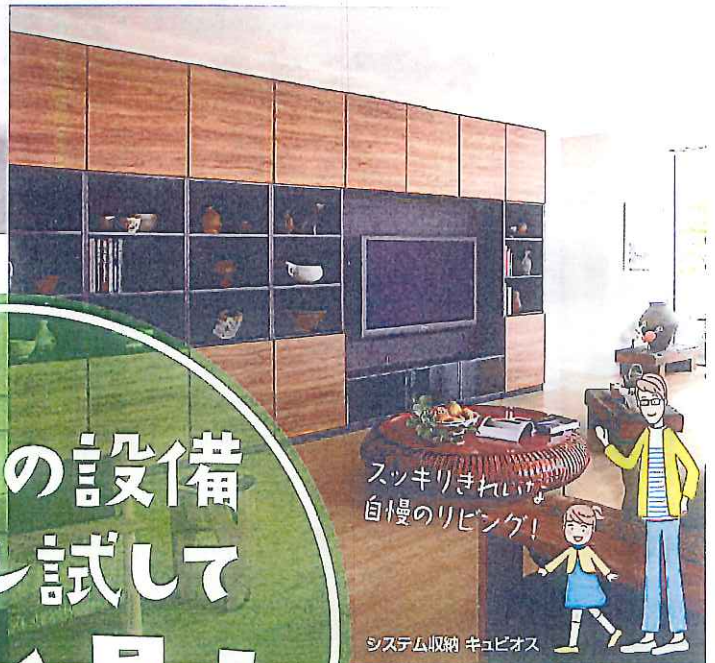

Panasonic

調理もお手入れも
パシパッと出来る!

パナソニック キッチン リフォーム

スッキリきれいで
自慢のリビング!

システム収納 キュビオス

住まいの設備
アレコレ試して
納得!

親子でゆったり
あたたかいおフロ!

パナソニック バスルーム リフォーム

家族みんな
行ってみたい!

マルタニフェア 7月26日(日)
am:10:00~pm:17:00

●●お見積り・ご成約特典●●

機器グレードアップキャンペーン!! < 同価格特典/2015年7月末日見積分まで >

- キャンペーン特典①...浴室の換気扇を暖房換気乾燥機にグレードアップ
- キャンペーン特典②...キッチンの混合水栓を浄水器一体型シャワー水栓にグレードアップ
- キャンペーン特典③...キッチンのクッキングコンセントをサービス