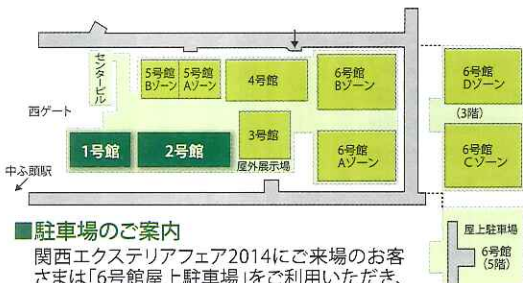

国内最大規模のエクステリア総合展示会「第9回関西エクステリアフェア2014」は、皆様のおいでを心よりお待ちしております。
関西エクステリアフェア2014 実行委員会

●お問い合わせ ● 関西エクステリアフェア2014 事務局 TEL. 03-3437-0581 FAX. 03-3437-0567 E-mail: jimukyoku@kansai-exfair.com

交通

■電車をご利用の場合
ニュートラム線
「中ふ頭」駅で下車 徒歩5分

■お車(高速)をご利用の場合
・神戸・京都・奈良・岡山方面から:
阪神高速4号湾岸線の南港北出口利用
・和歌山方面から:
阪神高速4号湾岸線の南港南出口利用

※ 駐車券をお持ちでない場合は、駐車料金が有料となりますので、予めご了承ください。
開催期間中の会場周辺道路および駐車場は大変混雑が予想されます。公共交通機関でのご来場をお願いいたします。

■駐車場のご案内
関西エクステリアフェア2014にご来場のお客さまは「6号館屋上駐車場」をご利用いただき、必ず、駐車券をご提示ください。