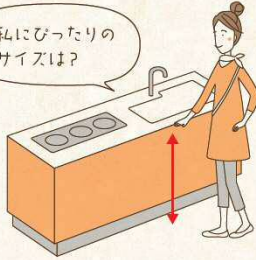

大切な住まいだから、納得がいくまでじっくり試してみませんか？

キッチン

カウンター高さ

身長に合った高さのカウンターは人それぞれ違います。自分にピッタリの高さを見つけましょう。

●使いやすいカウンターの目安
身長(cm) ÷ 2 + 5~10(cm)

私にぴったりのサイズは？

収納スペース

スペースをムダなく活用した収納のアイデアをチェック！

フルオープンで奥まで使いやすい！

スキマがないからお掃除もラク！

調理台の使い勝手

調理や片づけがはかどるワークトップを体験。

PaPaPaシンク

IHクッキングヒーター

テキパキ調理、お手入れ簡単！話題のトリプルワイドIHを体験。

バスルーム